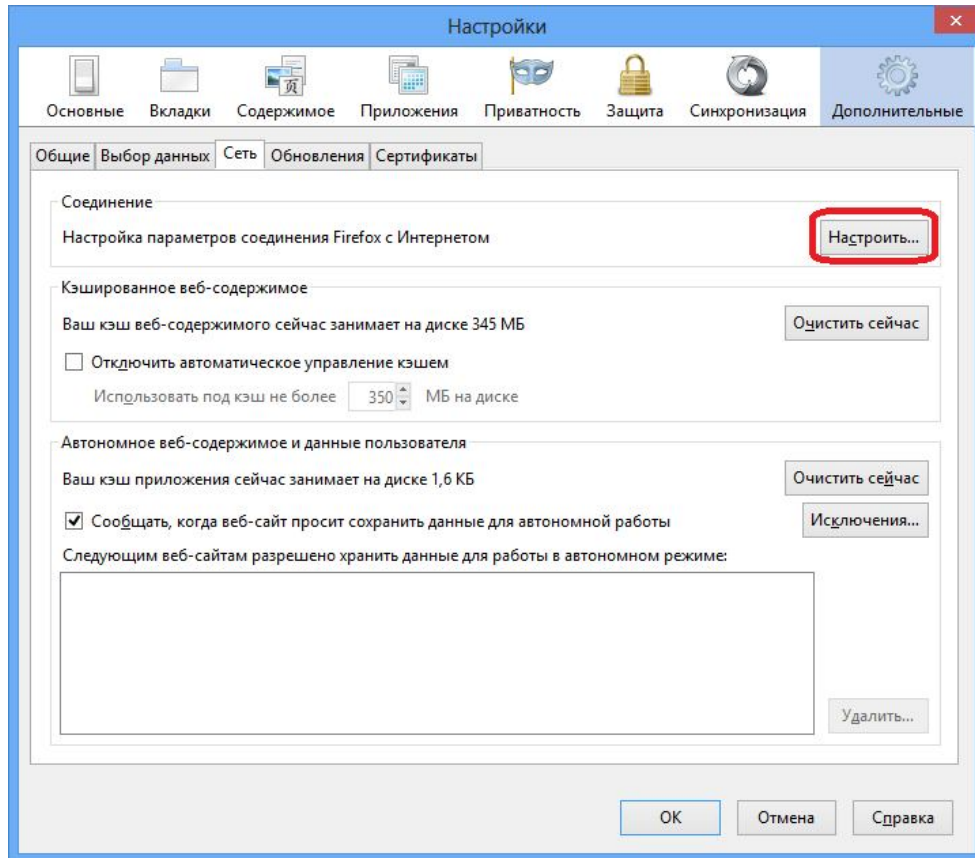

- d. В открывшемся окне необходимо в поле HTTP прокси внести адрес **10.10.10.10**, а в поле порт внести **3128**.

- e. Затем необходимо нажать на кнопку **ОК** и закрыть все открытые окна.