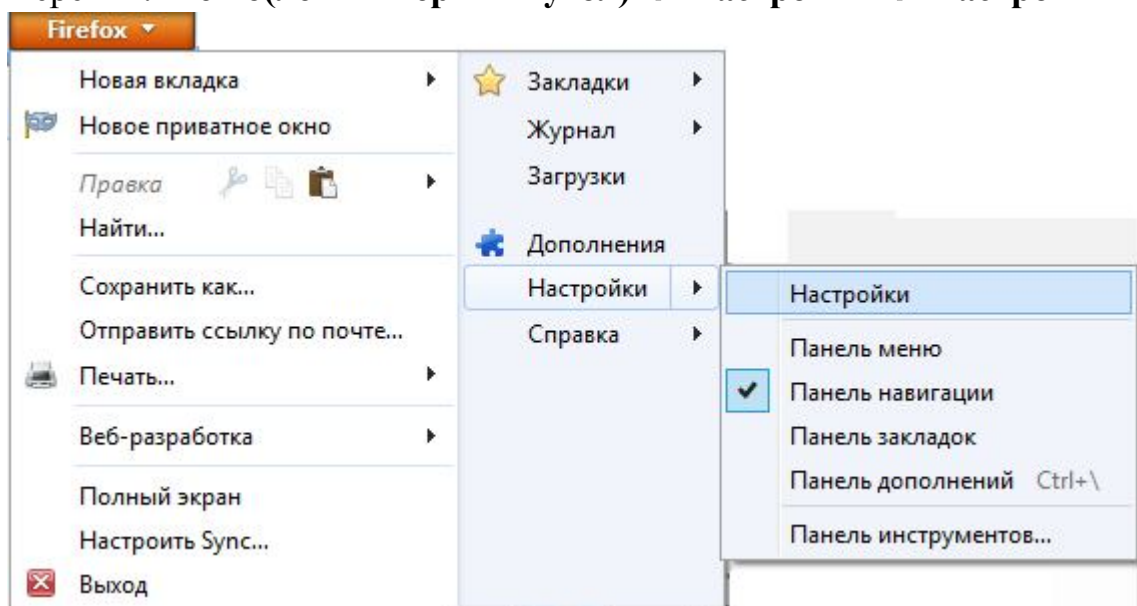

- d. Затем необходимо нажать на кнопку **ОК** и закрыть все открывшиеся окна.
3. Для Firefox необходимо:

- a. Перейти: **Меню(левый верхний угол) → Настройки → Настройки**